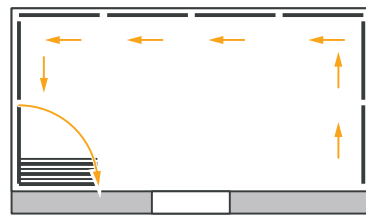

Die Ganzglas-Faltwände bestehen aus mehreren verschiebaren Glaselementen aus laminiertem Einscheiben-Sicherheitsglas (ESG) ohne senkrechte Rahmen, die nur oben und unten durch schmale Aluminium-Profile gehalten werden. Fast reibungslos können die Glasscheiben einzeln auf unsichtbaren Rollen in den Laufschienen nach links oder rechts oder auch übers Eck gleiten.

## HANDHABUNG / ÖFFNUNGSARTEN

Einfache Öffnung mit Drehgriff

Leichte Schieben und Drehen der einzelnen Elemente

Großer Öffnungsbereich bei geöffneten Elementen

## GEOMETRIEN

Polygonale Elemente

Abgewinkelte Elemente von 90° bis 180°

Gerade Elemente