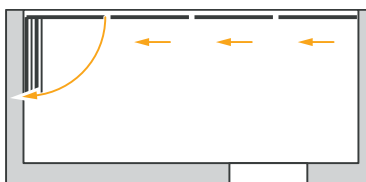

Die Ganzglas-Faltwände bestehen aus mehreren verschiebaren Glaselementen aus laminiertem Einscheiben-Sicherheitsglas (ESG) ohne senkrechte Rahmen, die nur oben und unten durch schmale Aluminium-Profile gehalten werden. Fast reibungslos können die Glasscheiben einzeln auf unsichtbaren Rollen in den Laufschienen nach links oder rechts oder auch übers Eck gleiten.

## HANDHABUNG / ÖFFNUNGSARTEN

Einfache Öffnung mit Drehgriff

Leichte Schieben und Drehen der einzelnen Elemente

Großer Öffnungsbereich bei geöffneten Elementen

## GEOMETRIEN

Polygonale Elemente

Abgewinkelte Elemente von 90° bis 180°

Gerade Elemente