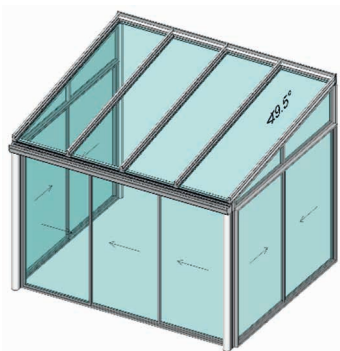

30 JAHRE

PROFILE MIT SYSTEM

ALULITE TERRASSENDACH
LEICHTE BAUWEISE DANK UNTENLIEGENDER STATIK

german
brand
award
19
winner

Aluminium
DÜPMANN
Profile mit System

HIGHLIGHTS

- Besonders geeignet für niedrige Bauhöhen
- Filigrane Konstruktion für kleiner Ausladungen
- Integriertes Rinnenträgersystem, schnelle Installation
- Verschließbar mit Unterbauelementen
- Dachneigung einstellbar zwischen 5° und 20°

TECHNIK: EINFACH QUALITÄTSARBEIT

UNTEN LIEGENDE STATIK | Filigrane Konstruktion, die schnell zu montieren ist.

ERLEUCHTEND | LED-Spots integrierbar.

NAHTLOSIGKEIT | Der Düpmann Rinnendeckel ist mit versenkbaren Schrauben ausgestattet.

WIR LASSEN KEINE WÜNSCHE OFFEN | Verschließbar mit Unterbauelementen wie Schiebe- oder Falthanlagen.

AUF HERZ UND NIEREN GEPRÜFT | Zertifiziert nach DIN EN 1090-EXC2.

PASSGENAUIGKEIT | Schiebeanlagen von Düpmann fügen sich perfekt ein, der Regenabfluss ist in die Stütze integriert.