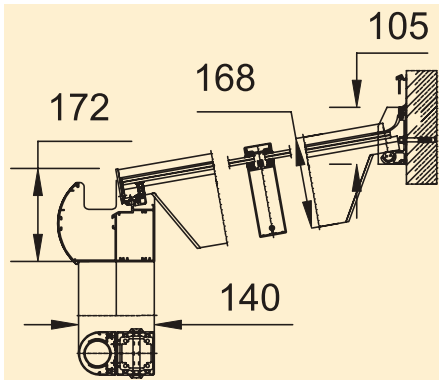

TECHNIK: EINFACH QUALITÄTSARBEIT

UNTEN LIEGENDE STATIK | Filigrane Konstruktion, die schnell zu montieren ist.

ERLEUCHTEND | LED-Spots integrierbar.

NAHTLOSIGKEIT | Der Düpmann Rinnendeckel ist mit versenkbaren Schrauben ausgestattet.