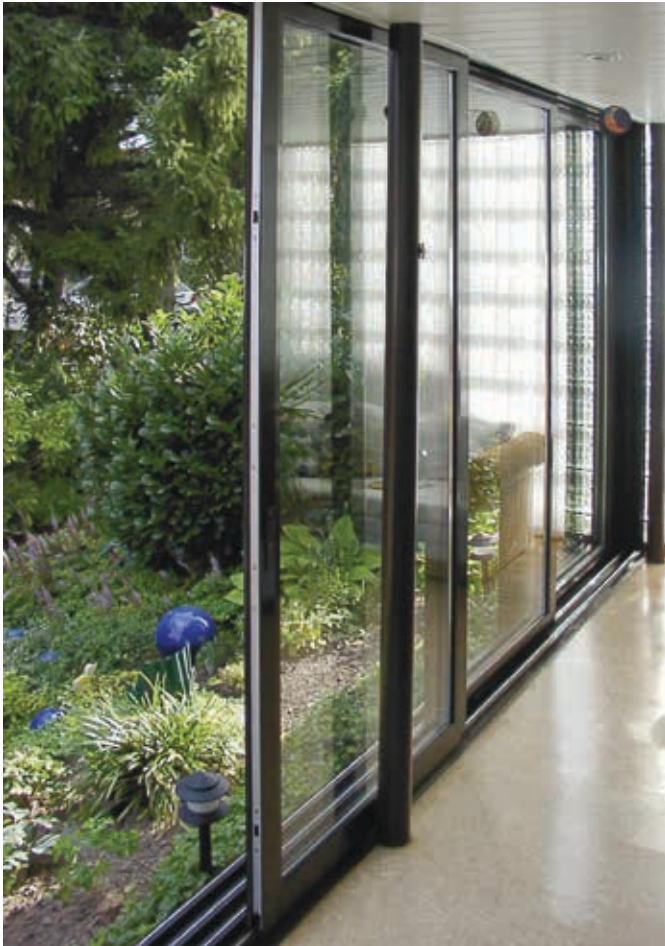

DRINNEN SITZEN – DRAUSSEN WOHNEN

Ob kalte oder warme Systeme, DÜPMANN bietet für jede Anwendung die richtige Lösung. Hochwertige, stabile Profile, schlanke Ansichten, elegante Optik – alles, was das Herz begehrt. Die Schiebetüren laufen auf bis zu vier Spuren, sind leicht zu bedienen, dauerhaft und solide.