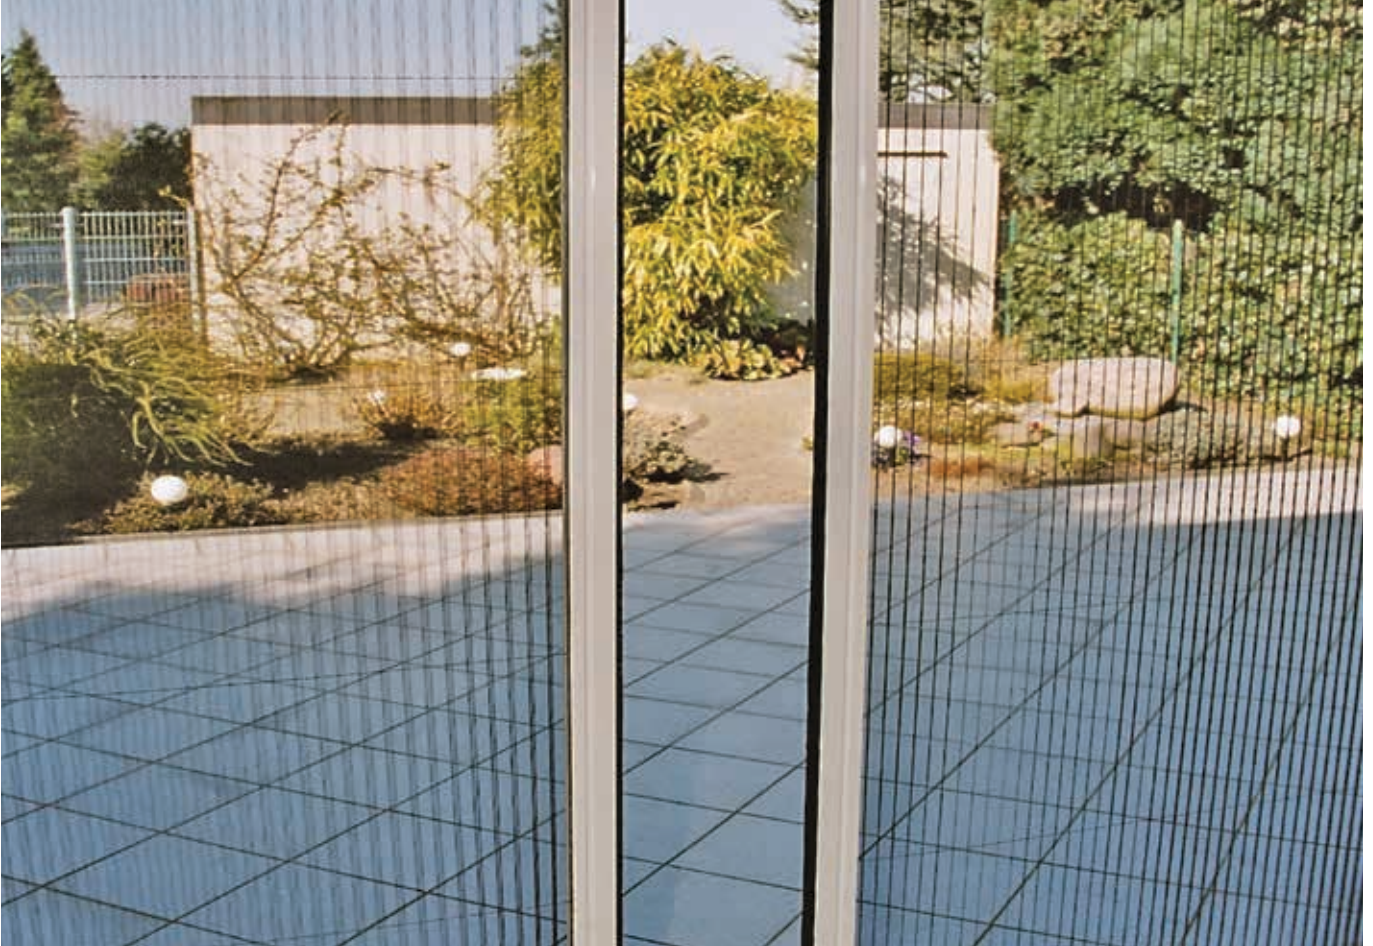

**FÜR EINE MAXIMALE ÖFFNUNG INS FREIE
FALTTÜREN**

LICHTDURCHFLUTET, GROSSZÜGIG MODERN

Faltanlagen ermöglichen einen freien Blick über die gesamte Front ins Freie. Öffnen Sie Ihren Wohnraum zum Garten hin und lassen Sie die Sonne herein. Durch das „zusammenfalten“ (innen oder außen) entsteht ein fließender Übergang mit großer Öffnungsbreite. Hoher Wärmeschutz und Sicherheit ist Standard.

IDEAL FÜR GUTE SICHT
GANZGLAS-ANLAGEN

EINMALIGE PANORAMAAUSSICHT DANK RAHMENLOSER VERGLASUNG

Ganzglaswände ermöglichen einen freien Blick nach draußen und bieten eine optimale Verbindung zur Außenwelt. Wohnung oder Haus lassen sich mühelos nach draußen erweitern. Terrasse, Balkon oder Loggia bekommen ganzjährig eine attraktive Funktion. Auch als transparenter Raumteiler eine ideale Lösung.

FÜR SCHUTZ UND SCHATTEN

CARPORTS

SICHER IM SOMMER UND IM WINTER

Attraktiv und formschön, ob mit Glas, farbigem Acryl oder funktioneller GFK-Bedachung – unsere verschiedenen Carport-Modelle bieten Schutz und Schatten für jedes Fahrzeug. Ein echter Hingucker: LED-Spots für die nächtliche Beleuchtung.

FENSTER, DIE EINFACH IN DIE LUFT GEHEN

VERTIKALFENSTER

STUFENLOS VON OBEN NACH UNTEN ODER VON UNTEN NACH OBEN

Optimale Raumnutzung, leichter Bedienkomfort – Aluminium Dypmann bietet Know-how mit System. Ohne zusätzlichen Platzbedarf wird der Schiebeflügel einfach nach oben weggeschoben. Ob Eisdiele, Restaurant, Empfangsschalter oder Fußballstadion mit dem Vertikalfenster gelingt ein Volltreffer.